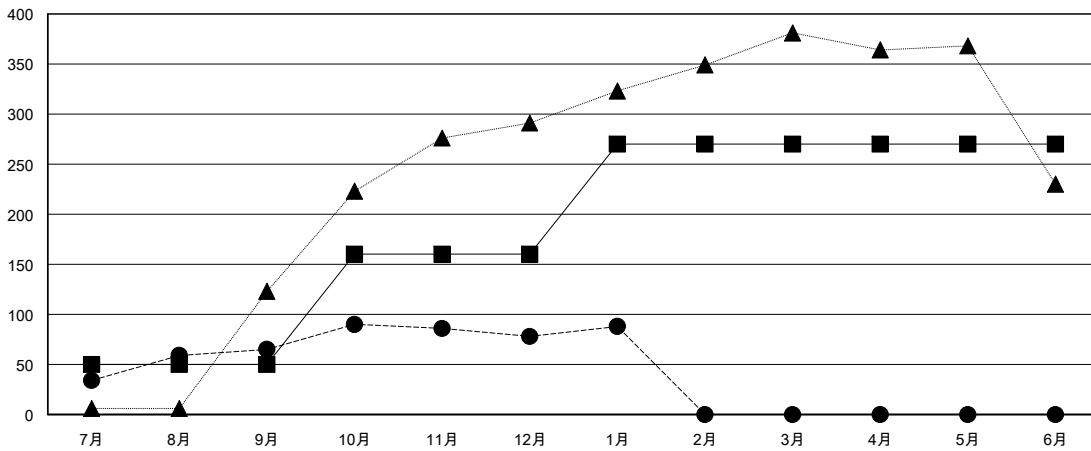

MONTHLY MEMBERSHIP PROGRESS REPORT

District 336 C

Results as of: 1/31/2017

GMT: Masayoshi Maruyama

地域 JAPAN

GMT会則地域

クラブ			
結果: 2016-2017			
四半期	新クラブ目標	新クラブ	解散クラブ
7月/8月/9月	0	0	0
10月/11月/12月	1	0	0
1月/2月/3月	0	0	0
4月/5月/6月	0	0	0

名			
結果: 2016-2017			
四半期	新会員 (再入会と転入を含めない) 純増目標	新会員 (再入会と転入を含めない) 実際	退会者 (転籍を含む) 実際
7月/8月/9月	50	114	49
10月/11月/12月	110	64	51
1月/2月/3月	110	25	15
4月/5月/6月	0	0	0

新クラブ目標及び実績累計

会員目標及び実績累計

解散クラブ: 0	62 CLUBS OF 96 一名以上の新会員を登録	男女別
退会者		男性 2,959 (83.47%)
物故会員 7		女性 586 (16.53%)
クラブ解散 0	会員累計データを見るには、ここをクリック	世帯主/家族会員合計 782
その他 108		国際会費半額の家族会員 419
合計 115		